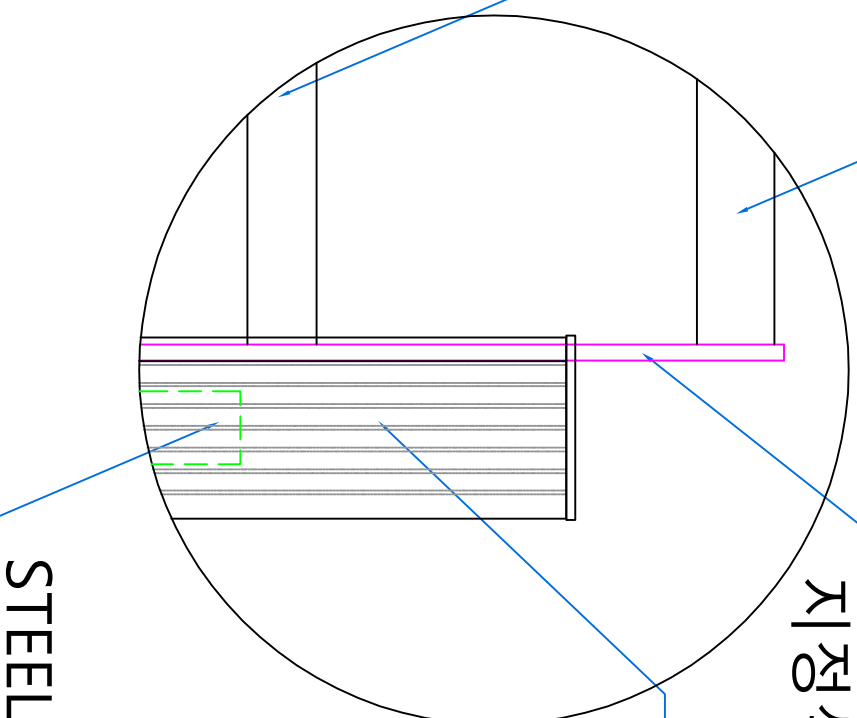

STEEL PIPE  $\varnothing 42.7$

지정색 분체도장

A

STEEL PLATE 70\*6T

지정색 분체도장

알루미늄 압출

지정색 분체도장

STEEL PIPE  $\varnothing 38.1$

지정색 분체도장

STEEL PIPE 60\*60